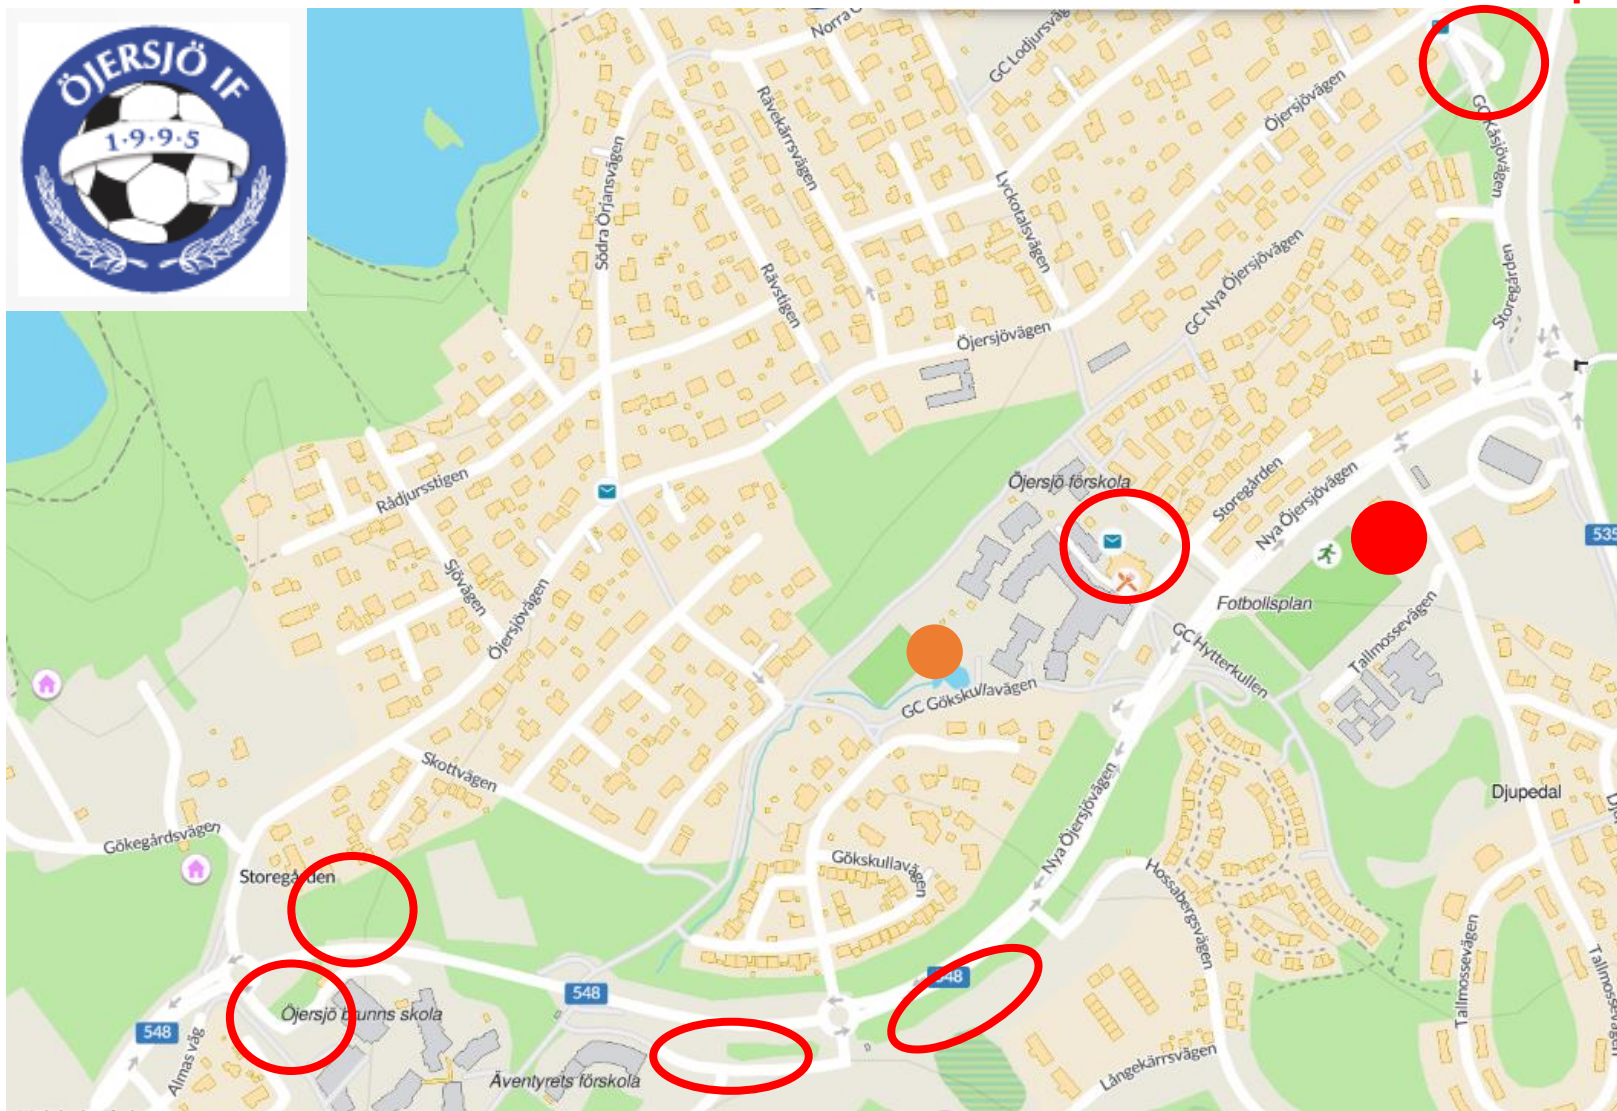

Karta Öjersjö Cup

Ytterligare p-möjligheter finns vid Kåsjöparkeringen ca 1 km norr om Öjersjövållen, infart via Landvettervägen.

- Öjersjö IP
- Storegårdsplanen
- Alternativa P-möjligheter

Sekretariat/incheckning sker på **Öjersjö IP**, adress **Tallmossevägen 9**, 433 50 Öjersjö.

Matcher spelas både på Öjersjövållen och Storegårdsplanen, snitslad gångväg emellan.

OBS! Endast ett begränsat antal p-platser finns i direkt anslutning till Öjersjövållen, tänk på att anlända i god tid innan din första match för att hinna hitta parkering på någon av de alternativa platser som finns runt om i Öjersjö.