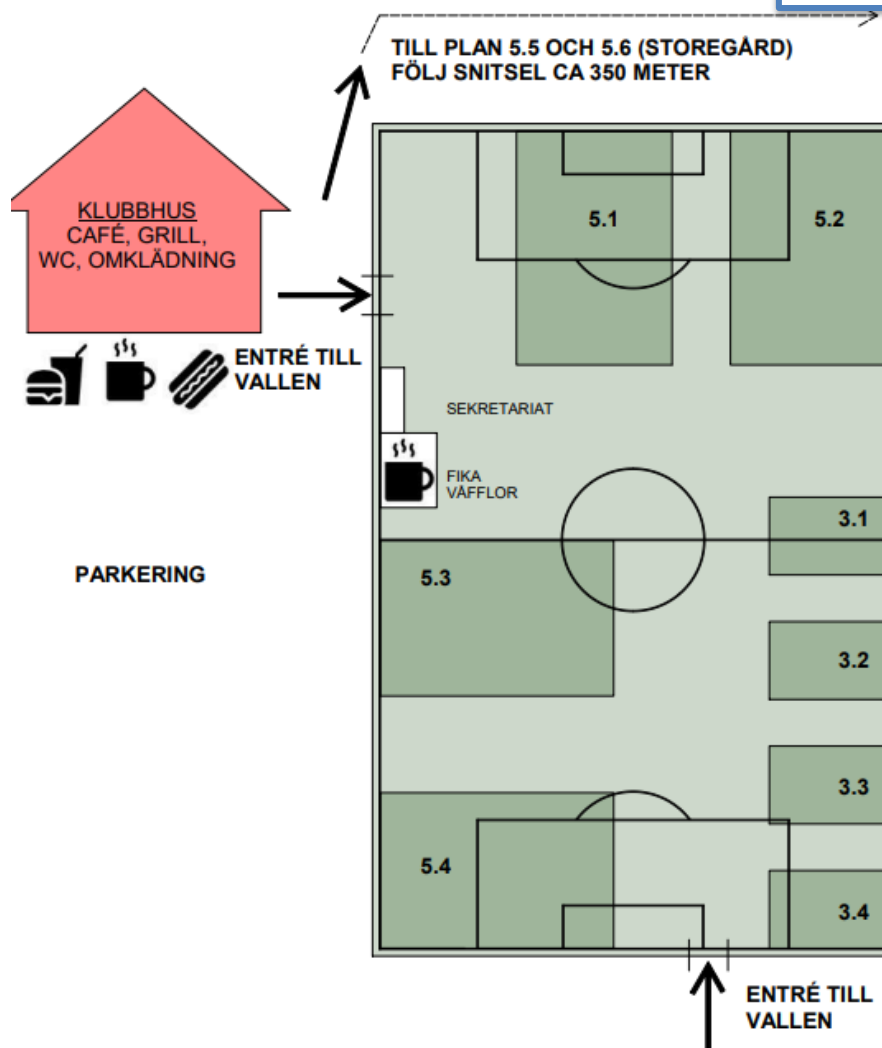

## KARTA & PLANER ÖJERSJÖ CUP

Samtliga matcher i 3v3 spelas på Öjersjövallen (plan 3.1 – 3.4).

Matcher i 5v5 spelas på Öjersjövallen (plan 5.1 – 5.4) samt Storegårdsplanen (plan 5.5 & 5.6).