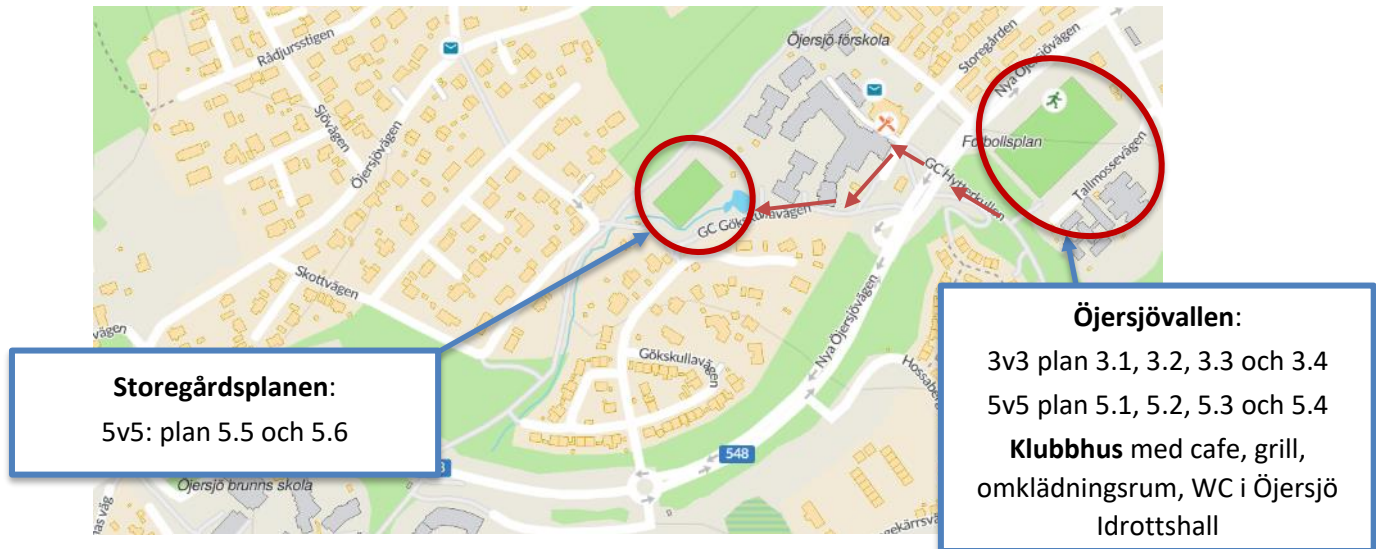

### **Kollektivtrafik**

För besökare som vill åka kollektivt till cupen – tag buss 512, hållplats Öjersjö Centrum. Gångväg från hållplatsen är ca 2 minuter.

Vi önskar er alla en härlig fotbollshelg!

Varmt välkomna!

## KARTA & PLANER ÖJERSJÖ CUP

Samtliga matcher i 3v3 spelas på Öjersjövallen (plan 3.1 – 3.4).

Matcher i 5v5 spelas på Öjersjövallen (plan 5.1 – 5.4) samt Storegårdsplanen (plan 5.5 & 5.6).