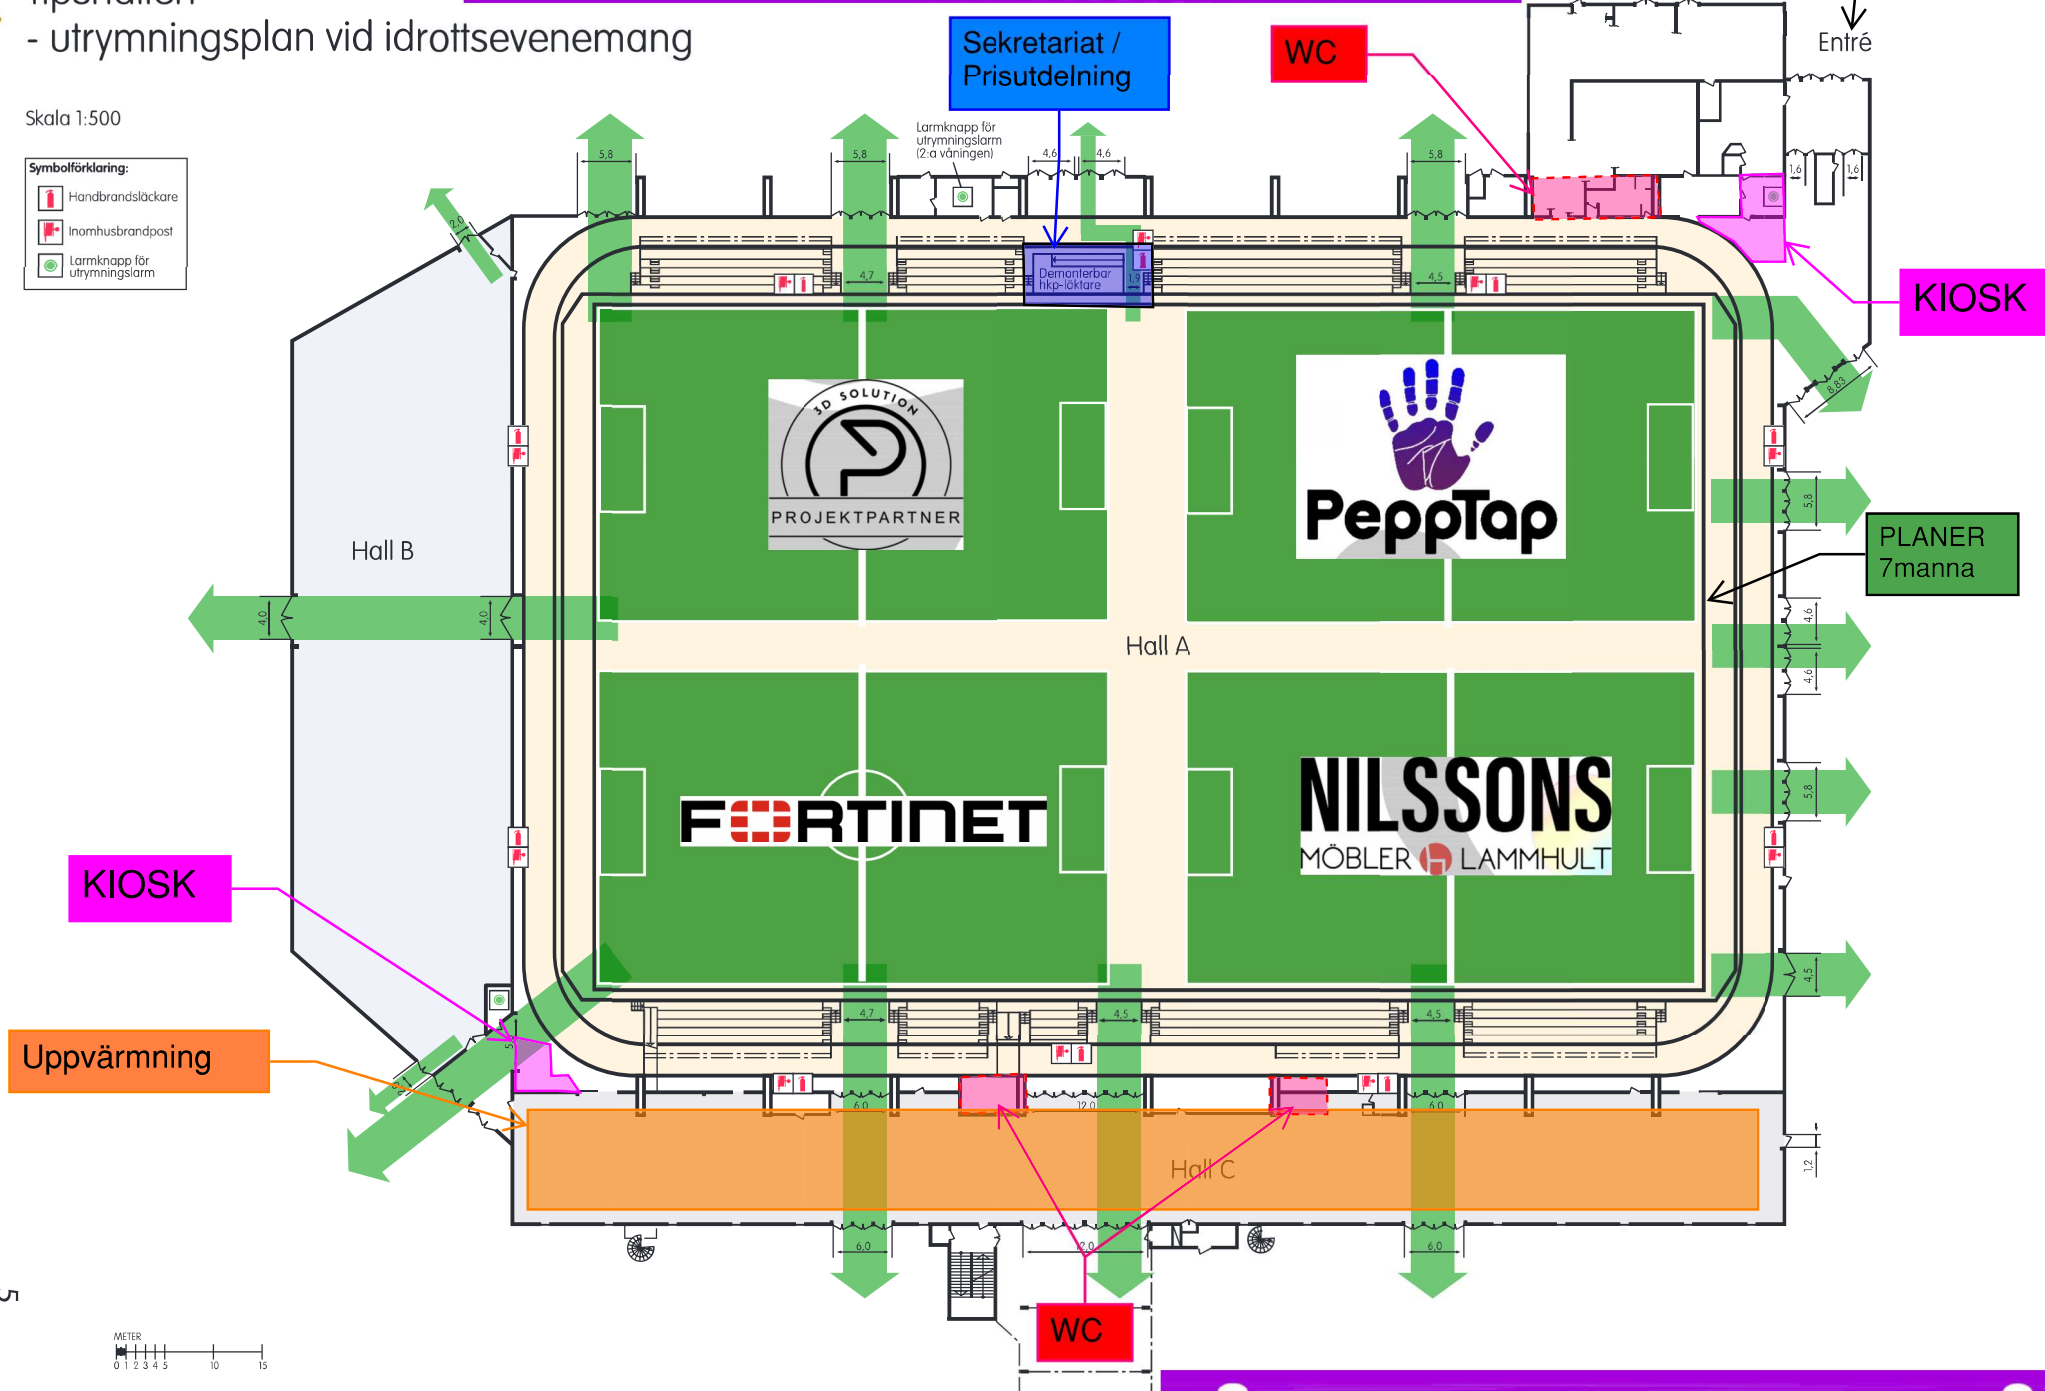

Tipshallen - utrymningsplan vid idrottsevenemang

Skala 1:500

Symbolförklaring:

	Handbrandsläckare
	Inomhusbrandpost
	Larmknapp för utrymningslarm

5